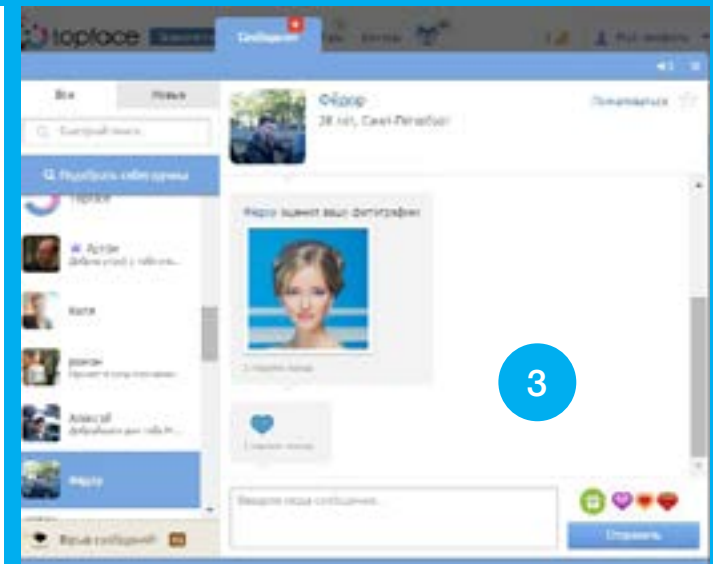

Широкие возможности
таргетирования
(от одного города
до всей России)

Как пользоваться Topface?

1

2

3

- 1 Пользователь регистрируется на сайте с помощью формы регистрации или кнопок социальных сетей.
- 2 После регистрации пользователь переходит на главную страницу поиска, где можно задавать параметры поиска.
- 3 В соответствии с заданными критериями выдается результат. Пользователь может смотреть фотографии и анкеты, ставить симпатии, обмениваться сообщениями, дарить виртуальный подарки и многое другое.

Нам доверяют:

более **600**
реализованных
рекламных кампаний

80 000 000
целевых действий поль-
зователей

Примеры успешно реализованных рекламных кампаний можно посмотреть здесь:

[Кейсы](#)

С рекламными возможностями и нашими анонсами можно познакомиться здесь: